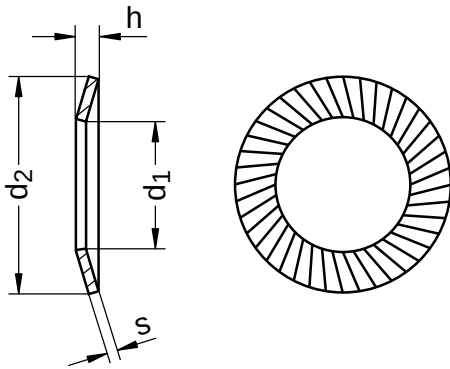

B 53070

Sicherungsscheiben

Form S | verstärkt

Federstahl | geschwärzt | Cr(VI) - frei

Durchmesser (d)	d ₁ Nennmaß	d ₂ Nennmaß	s Nennmaß
5	5,3	9	0,9
6	6,4	10	0,9
8	8,4	13	1,1
10	10,5	16	1,4
12	13	18	1,4
14	15	22	1,4
16	17	24	1,9
20	21	30	1,9
30	31,6	45	-

Alle technischen Daten beziehen sich auf das Maß mm