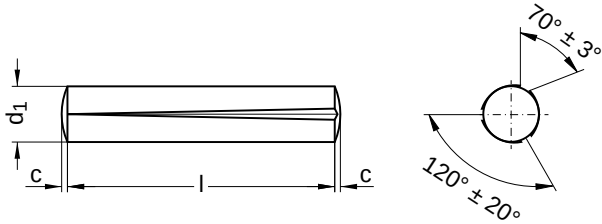

DIN 1471 ähnlich ISO 8744

Kegelkerbstifte

auf ganzer Länge verjüngend gekerbt

Edelstahl 1.4305 | Cr(VI) - frei

Hinweis: DIN-Norm wurde zurückgezogen

Durchmesser (d)	c	d ₁ Nennmaß
2	0,25	2
3	0,40	3
4	0,50	4
5	0,63	5
6	0,80	6
8	1,00	8

Nennmaß	Länge (l)	
	min.	max.
8	7,71	8,29
10	9,71	10,29
12	11,65	12,35
16	15,65	16,35
18	17,65	18,35
20	19,58	20,42

Nennmaß	Länge (l)	
	min.	max.
25	24,58	25,42
30	29,58	30,42
35	34,50	35,50
40	39,50	40,50

Nennmaß	Länge (l)	
	min.	max.
45	44,50	45,50
50	49,50	50,50
60	59,40	60,60

Durchmesser (d)	Länge (l)												
	8	10	12	16	18	20	25	30	35	40	45	50	60
2	●	●	●	●	●	●							
3	●	●	●	●	●	●	●						
4	●	●	●	●	●	●	●	●	●				
5	●	●	●	●	●	●	●	●	●	●			
6		●	●	●	●	●	●	●	●	●	●		
8		●	●	●	●	●	●	●	●	●	●	●	●

• Kombinationen im eShop erhältlich | Weitere Größen auf Anfrage

Alle technischen Daten beziehen sich auf das Maß mm