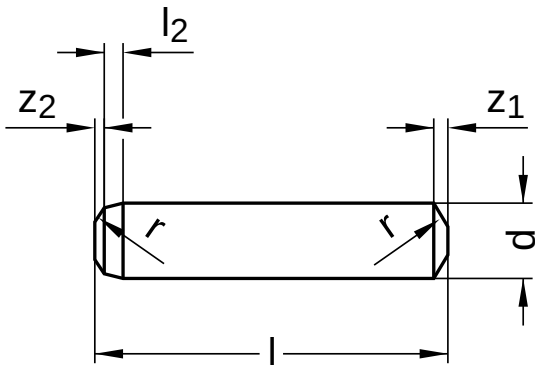

DIN 6325 ähnlich ISO 8734

Zylinderstifte

gehärtet

Stahl | blank | Cr(VI) - frei

Hinweis: DIN-Norm wurde zurückgezogen | Härte 60 +/- 2 HRC

Durchmesser (d)	l ₂	r	z ₂	z ₁
1,5	0,5	1,6	0,12	0,23
2	0,6	2,0	0,18	0,30
2,5	0,7	2,5	0,25	0,40
3	0,8	3,0	0,30	0,45
4	1,0	4,0	0,40	0,60
5	1,2	5,0	0,50	0,75
6	1,5	6,0	0,60	0,90
8	1,8	8,0	0,80	1,20
10	2,0	10,0	1,00	1,50
12	2,5	12,0	1,30	1,80
14	2,5	16,0	1,30	2,00
16	3,0	16,0	1,70	2,50
20	4,0	20,0	2,00	3,00

Nennmaß	Länge (l)	
	min.	max.
5	4,85	5,15
6	5,85	6,15
8	7,82	8,18
10	9,82	10,18
12	11,78	12,22
14	13,78	14,22
16	15,78	16,22
18	17,78	18,22
20	19,74	20,26
22	21,74	22,26
24	23,74	24,26
26	25,74	26,26
28	27,74	28,26
30	29,74	30,26

Nennmaß	Länge (l)	
	min.	max.
32	31,69	32,31
36	35,69	36,31
40	39,69	40,31
45	44,69	45,31
50	49,69	50,31
55	54,63	55,37
60	59,63	60,37
70	69,63	70,37
80	79,63	80,37
90	89,56	90,44
100	99,56	100,44
120	119,56	120,44

• Kombinationen im eShop erhältlich | Weitere Größen auf Anfrage

Alle technischen Daten beziehen sich auf das Maß mm