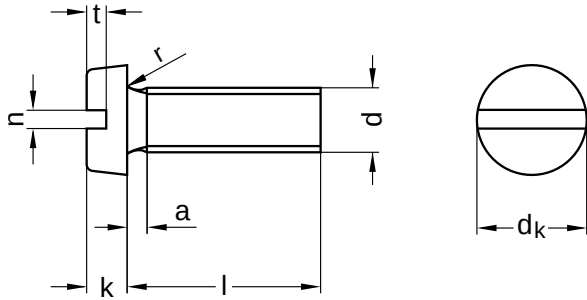

DIN 84 identisch mit ISO 1207

Zylinderschrauben

mit Schlitz

Edelstahl A2 | Cr(VI) - frei | Metrisches Gewinde

Hinweis: DIN-Norm wurde zurückgezogen

Durchmesser (d)	a max.	dk		k		n			r min.	Steigung (P)	t min.
		min.	max.	min.	max.	Nennmaß	min.	max.			
M1	0,5	1,86	2,0	0,56	0,7	0,25	0,31	0,45	0,10	0,25	0,25
M1,2	0,5	2,16	2,3	0,66	0,8	0,30	0,36	0,50	0,10	0,25	0,30
M1,4	0,6	2,46	2,6	0,76	0,9	0,30	0,36	0,50	0,10	0,30	0,40
M1,6	0,7	2,86	3,0	0,86	1,0	0,40	0,46	0,60	0,10	0,35	0,45
M2	0,8	3,62	3,8	1,16	1,3	0,50	0,56	0,70	0,10	0,40	0,60
M2,5	0,9	4,32	4,5	1,46	1,6	0,60	0,66	0,80	0,10	0,45	0,70
M3	1,0	5,32	5,5	1,86	2,0	0,80	0,86	1,00	0,10	0,50	0,85
M3,5	1,2	5,82	6,0	2,26	2,4	1,00	1,06	1,20	0,10	0,60	1,00
M4	1,4	6,78	7,0	2,46	2,6	1,20	1,26	1,51	0,20	0,70	1,10
M5	1,6	8,28	8,5	3,12	3,3	1,20	1,26	1,51	0,20	0,80	1,30
M6	2,0	9,78	10,0	3,60	3,9	1,60	1,66	1,91	0,25	1,00	1,60
M8	2,5	12,73	13,0	4,70	5,0	2,00	2,06	2,31	0,40	1,25	2,00
M10	3,0	15,73	16,0	5,70	6,0	2,50	2,56	2,81	0,40	1,50	2,40

Nennmaß	Länge (l)	
	min.	max.
2	1,80	2,20
3	2,80	3,20
4	3,76	4,24
5	4,76	5,24
6	5,76	6,24
8	7,71	8,29
10	9,71	10,29
12	11,65	12,35

Nennmaß	Länge (l)	
	min.	max.
14	13,65	14,35
16	15,65	16,35
18	17,65	18,35
20	19,58	20,42
22	21,58	22,42
25	24,58	25,42
30	29,58	30,42
35	34,50	35,50

Nennmaß	Länge (l)	
	min.	max.
40	39,50	40,50
45	44,50	45,50
50	49,50	50,50
60	59,05	60,95
70	69,05	70,95
80	79,05	80,95

Alle technischen Daten beziehen sich auf das Maß mm

DIN 84 identisch mit ISO 1207

Zylinderschrauben