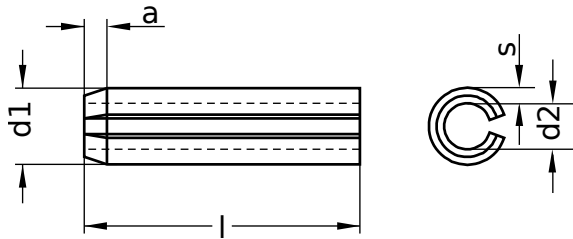

ISO 8752 similar to DIN 1481

Spring pins

Heavy duty

Spring steel | bright | Cr(VI)-free

Diameter (d)	a		nominal size	d ₁		d ₂ nominal size	s nominal size
	min.	max.		min.	max.		
1	0.15	0.35	1	1.2	1.3	0.8	0.2
1.5	0.25	0.45	1.5	1.7	1.8	1.1	0.3
1.5			1.1				
2	0.35	0.55	2	2.3	2.4	1.5	0.4
2			1.5				
2.5	0.40	0.60	2.5	2.8	2.9	1.8	0.5
2.5			1.8				
3	0.50	0.70	3	3.3	3.5	2.1	0.6
3			2.1				
4	0.65	0.85	4	4.4	4.6	2.8	0.8
5	0.90	1.10	5	5.4	5.6	3.4	1.0
5			3.4				
6	1.20	1.40	6	6.4	6.7	4	1.2
8	1.60	2.00	8	8.5	8.8	5.5	1.5
8			5.5				
10	2.00	2.40	10	10.5	10.8	6.5	2.0
10			6.5				
12	2.00	2.40	12	12.5	12.8	7.5	2.5
12			7.5				
13	2.00	2.40	13	13.5	13.8	8.5	2.5
14	2.00	2.40	14	14.5	14.8	8.5	3.0
16	2.00	2.40	16	16.5	16.8	10.5	3.0
16			10.5				
20	3.00	3.40	20	20.5	20.9	12.5	4.0
35	3.00	3.60	35	35.5	35.9	21.5	7.0

All technical data refer to the measure mm

ISO 8752 similar to DIN 1481

Spring pins

Heavy duty

Spring steel | bright | Cr(VI)-free

nominal size	Length (l)	
	min.	max.
4	3.75	4.25
5	4.75	5.25
6	5.75	6.25
8	7.75	8.25
10	9.75	10.25
12	11.50	12.50
14	13.50	14.50
16	15.50	16.50
18	17.50	18.50
20	19.50	20.50
22	21.50	22.50
24	23.50	24.50