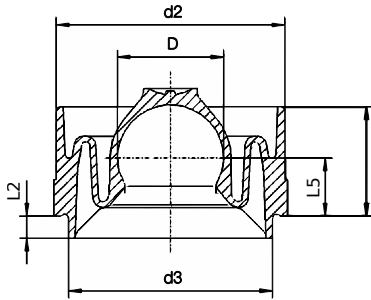

SNAPLOC® Kupplung

Zum Einschieben ohne Bund

Artikelnummer	d ₂ Nennmaß	Bauhöhe (L ₁)	Farbe	Kugeldurchmesser (D)	d ₃ Nennmaß	Härte	L ₃	L ₅	Materialstärke (L ₂)
40410803018	18	7,9	schwarz	8	14	78 Shore A	10	4,9	3
40411003024	24	9,0	schwarz	10	22	78 Shore A	12	6	3
40411013024	24	9,0	schwarz	10	22	86 Shore A	12	6	3
40411503032	32	11,0	schwarz	15	28	78 Shore A	15	8	3
40411523032	32	11,0	schwarz	15	28	59 Shore A	15	8	3

Alle technischen Daten beziehen sich auf das Maß mm